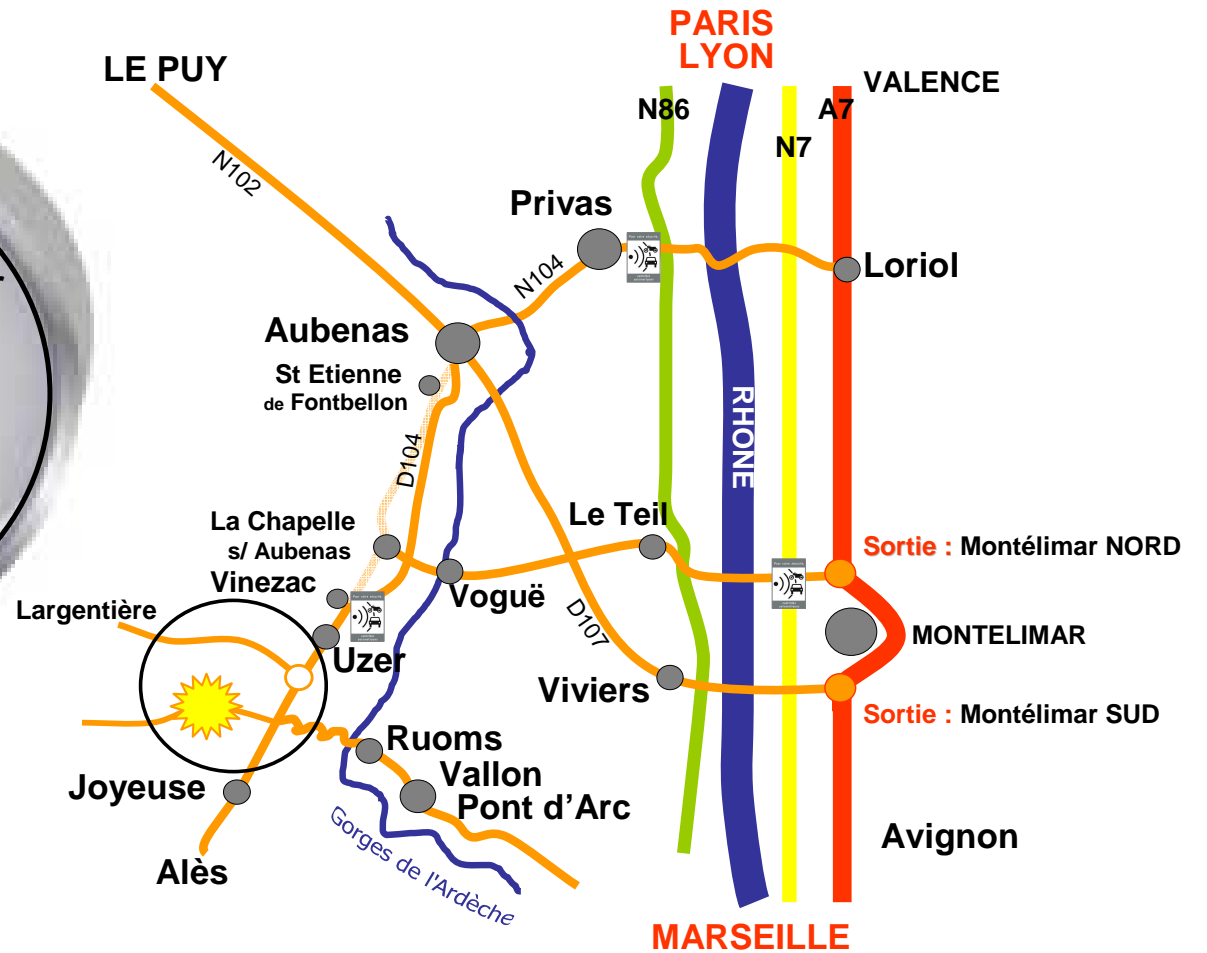

Soyez prudent ; la vitesse ne sert à rien, nous vous attendrons !!! (en mémoire d'Aurélien)

Coordonnées GPS Longitude 04°18'30"  
Latitude 44°30'47"

**ATTENTION :**  
RADAR AUTOMATIQUE - 90 km/h